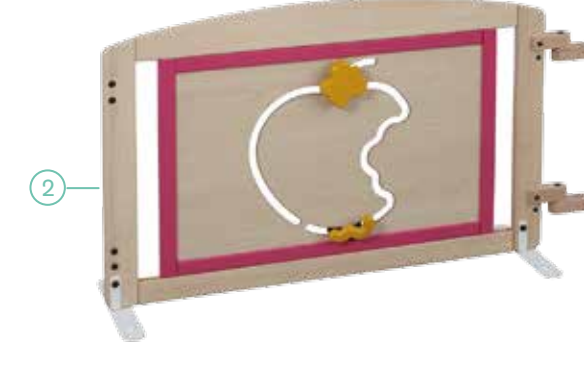

③ Module machine à laver / rangement

RÉFÉRENCE(S)

- EJ731 + code finition produit

COMPOSEZ VOS MINI-ESPACES SUR MESURE !

Espace jeux & barrières

Ensemble d'éléments de barrières pour délimiter les zones d'activités dans les espaces destinés à la petite enfance.

Ce mobilier conforme aux exigences des normes de barrières est d'une conception prévue pour un usage intensif.

Déclinaison de barrières sous 3 modèles différents permettant de créer un ensemble cohérent d'espaces ludiques.

LES+ **Gamme jeux & barrières**

- + Barrière en hêtre massif.
- + Conception robuste.
- + Livrée montée.

1 Barrière décorative simple

DIMENSIONS
• Dimensions hors tout (d'axe en axe de charnières) :
L x H x P = 100 x 58,5 x 30 cm.
RÉFÉRENCE(S)
• KB110