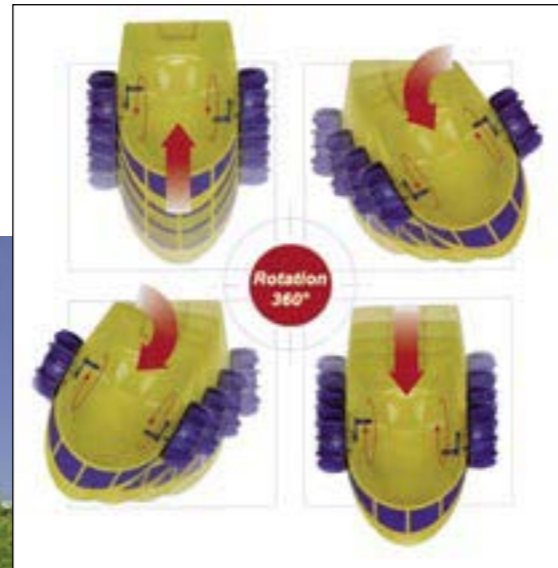

Nouveauté
2006

LE LAGOON

BATEAUX MISSISSIPI

Insubmersible et facile à manœuvrer (manivelle à bras),
voici un petit bateau dont les enfants de 4 à 12 ans
voudront tous être le capitaine.

Dimensions : 120 x 105 x 42 cm

Réf. A3173-E (enfant)

BASSIN GONFLABLE

livré avec gonfleur!

Modélisme - Bateaux MISSISSIPI - Patageoire

Bassin gonflable étanche qui peut être vendu séparément.
Gonflé en quelques minutes, il permet de créer très rapi-
dement une surface aquatique toujours très attractive.

Diamètre des boudins : 30 cm (hauteur d'eau maxi 28 cm)

5 dimensions :

6,10 x 6,10 m (4 bateaux)

Réf. A3174

6,10 x 9,14 m (5 bateaux)

Réf. A3175

6,10 x 12,19 m (6 bateaux)

Réf. A3176