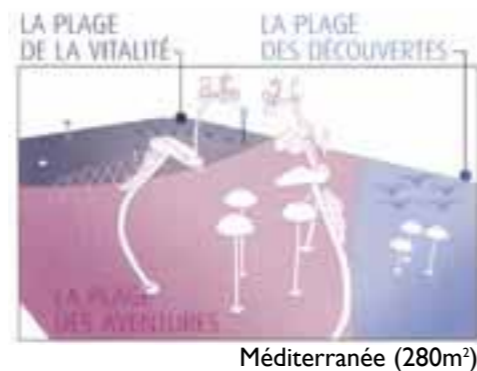

Équipements de loisirs nautiques et aquatiques

Le SPLASHPAD

L'aire de jeux la plus rafraîchissante du parc

Fruit d'une longue expérience, le SPLASHPAD propose un concept original et ludique, adapté à tous. Il permet d'offrir un éventail complet d'éléments de jeux alliant des jets d'eau doux pour les tout-petits à des jeux dynamiques destinés aux adolescents débordant d'énergie. Il comprend généralement 3 "plages":

"La plage des découvertes": un endroit accueillant où les plus petits pourront apprivoiser les jeux aquatiques

"La plage des aventures": adaptée à toute la famille, c'est le lieu des fous rires, de l'aventure, des explorations et des sensations fortes!

"La plage de la vitalité": c'est la zone la plus dynamique du Splashpad où l'on retrouve les jeux de groupe, les jeux qui encouragent le travail d'équipe et l'apprentissage de type « cause et effet ».

Chaque "plage" regroupe des éléments de jeux conçus pour répondre à des exigences d'habileté et de groupes d'âges différents.

Vous n'avez ni la place ni le budget pour un SPLASHPAD complet? Il est possible de n'installer qu'un ou quelques jeux Vortex. Consultez-nous!

Quelques exemples de SPLASHPAD

Équipements de sécurité et de confort