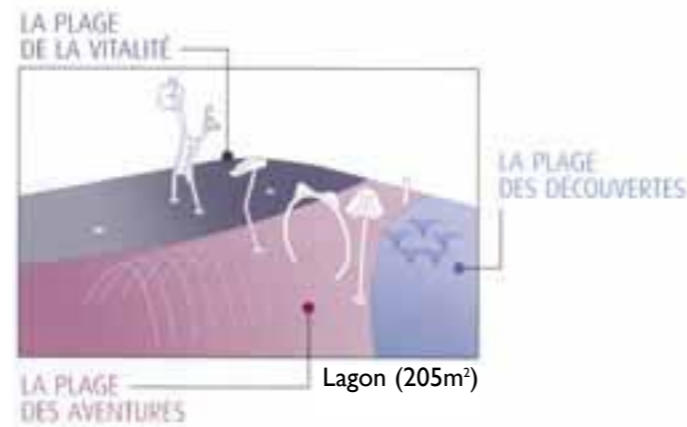

Équipements de loisirs nautiques et aquatiques

Le SPLASHPAD

L'aire de jeux la plus rafraîchissante du parc

Fruit d'une longue expérience, le SPLASHPAD propose un concept original et ludique, adapté à tous. Il permet d'offrir un éventail complet d'éléments de jeux alliant des jets d'eau doux pour les tout-petits à des jeux dynamiques destinés aux adolescents débordant d'énergie. Il comprend généralement 3 "plages":

"La plage des découvertes": un endroit accueillant où les plus petits pourront apprivoiser les jeux aquatiques

"La plage des aventures": adaptée à toute la famille, c'est le lieu des fous rires, de l'aventure, des explorations et des sensations fortes!

"La plage de la vitalité": c'est la zone la plus dynamique du Splashpad où l'on retrouve les jeux de groupe, les jeux qui encouragent le travail d'équipe et l'apprentissage de type « cause et effet ».

Chaque "plage" regroupe des éléments de jeux conçus pour répondre à des exigences d'habileté et de groupes d'âges différents.

Vous n'avez ni la place ni le budget pour un SPLASHPAD complet? Il est possible de n'installer qu'un ou quelques jeux Vortex. Consultez-nous!

Quelques exemples de SPLASHPAD

Équipements de sécurité et de confort